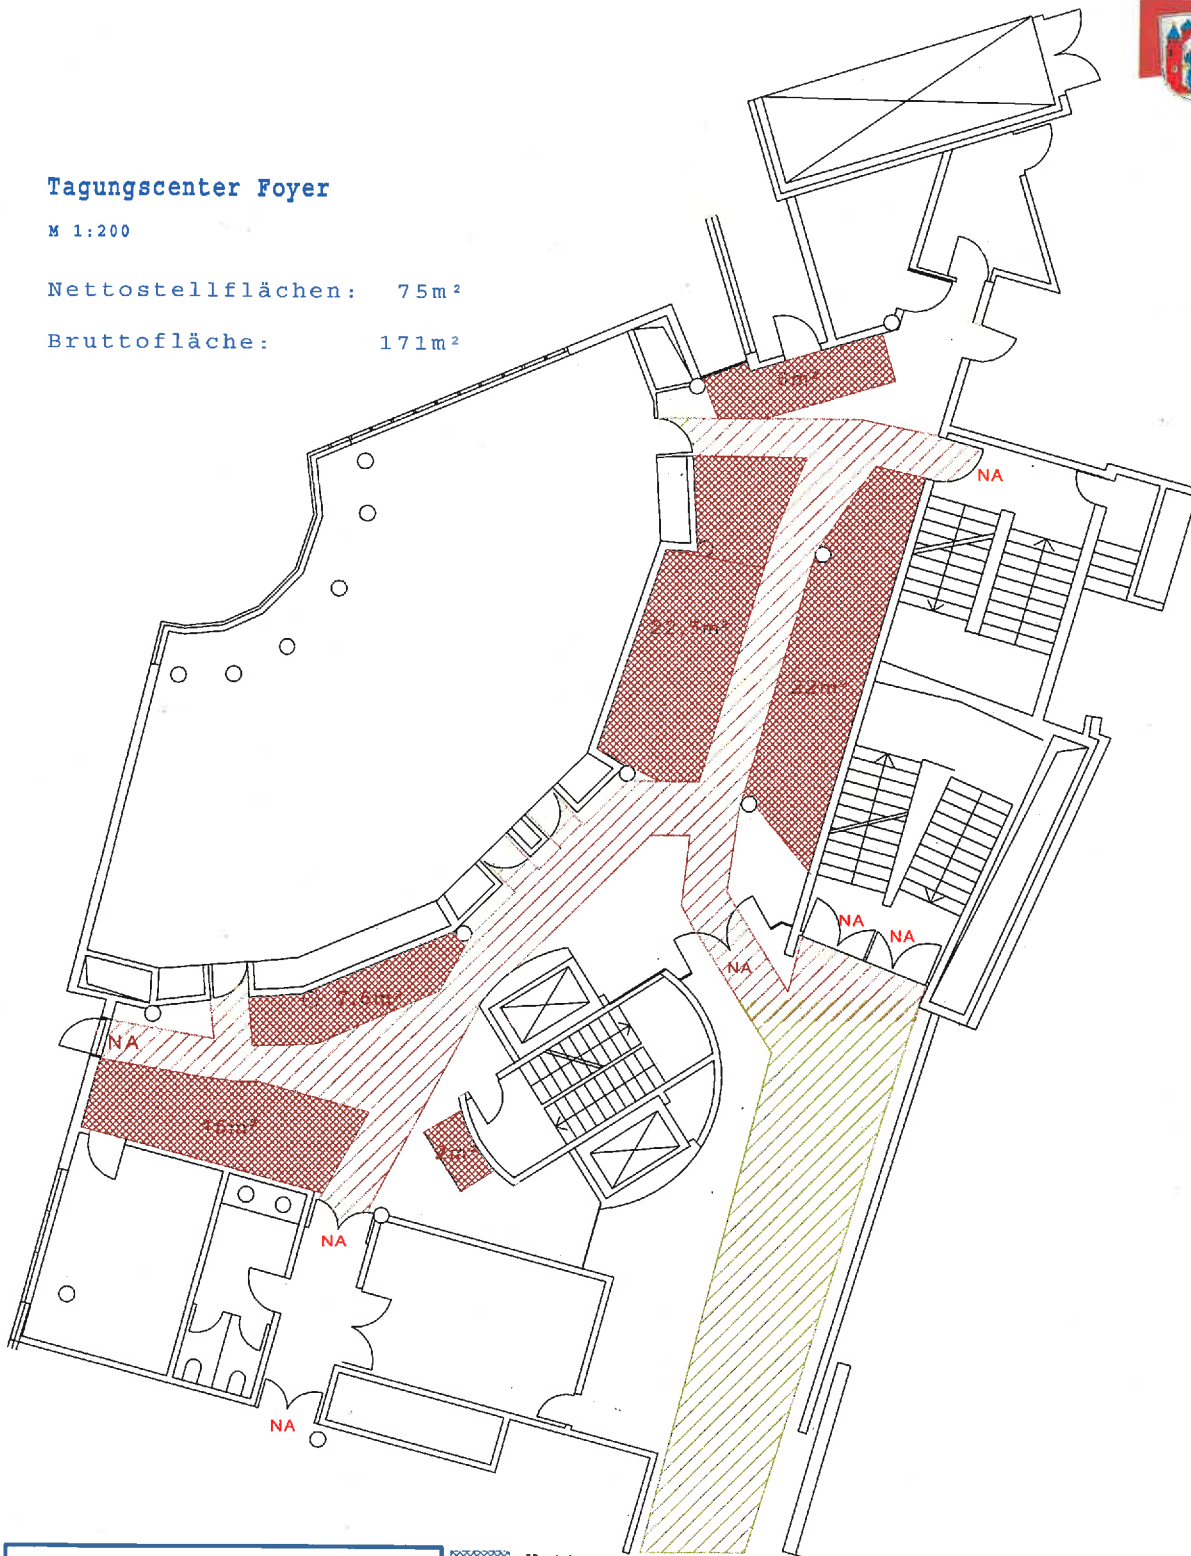

Tagungcenter Foyer

M 1:200

Nettostellflächen: 75m²

Bruttofläche: 171m²

Wegbreiten nach VStättV sind einzuhalten!
Rettungswege nach VStättV sind einzuhalten!
Ausstellungsplan bedarf der Genehmigung

Netto Ausstellungsfläche
Rettungswege