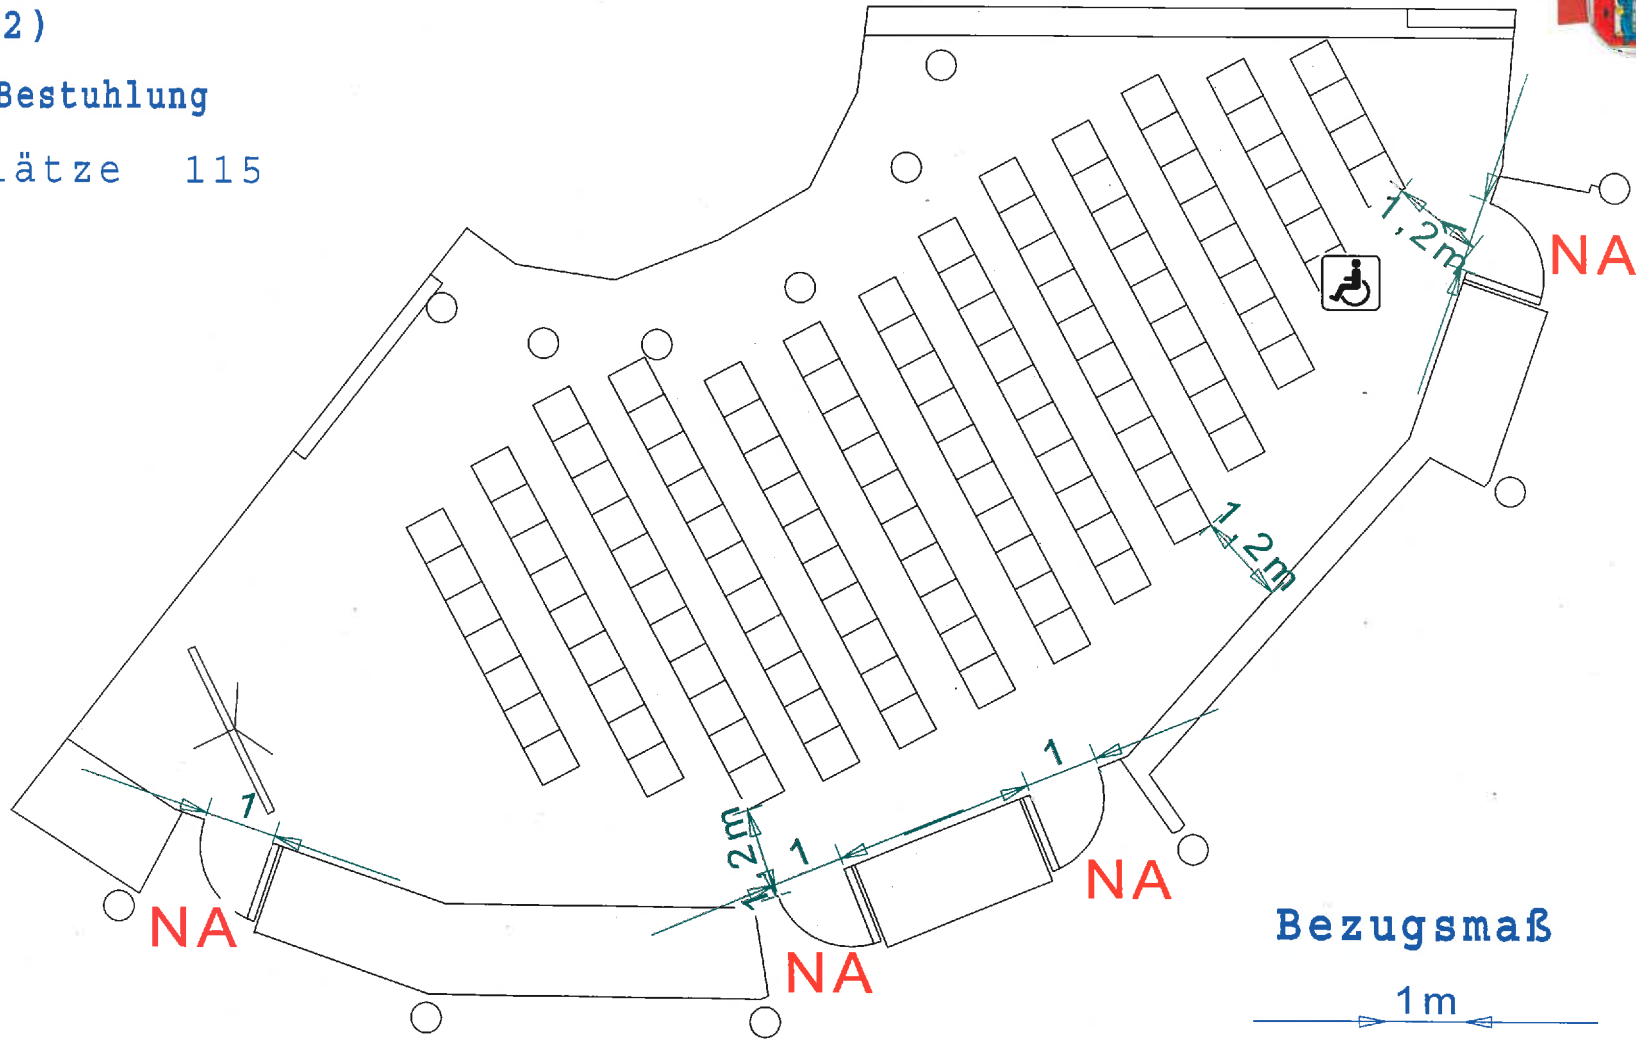

Tagungcenter König Ludwig I.-Raum A+B

(TC 1+2)

Reihen Bestuhlung

Sitzplätze 115

Bezugsmaß

Bruttofläche: 127m²