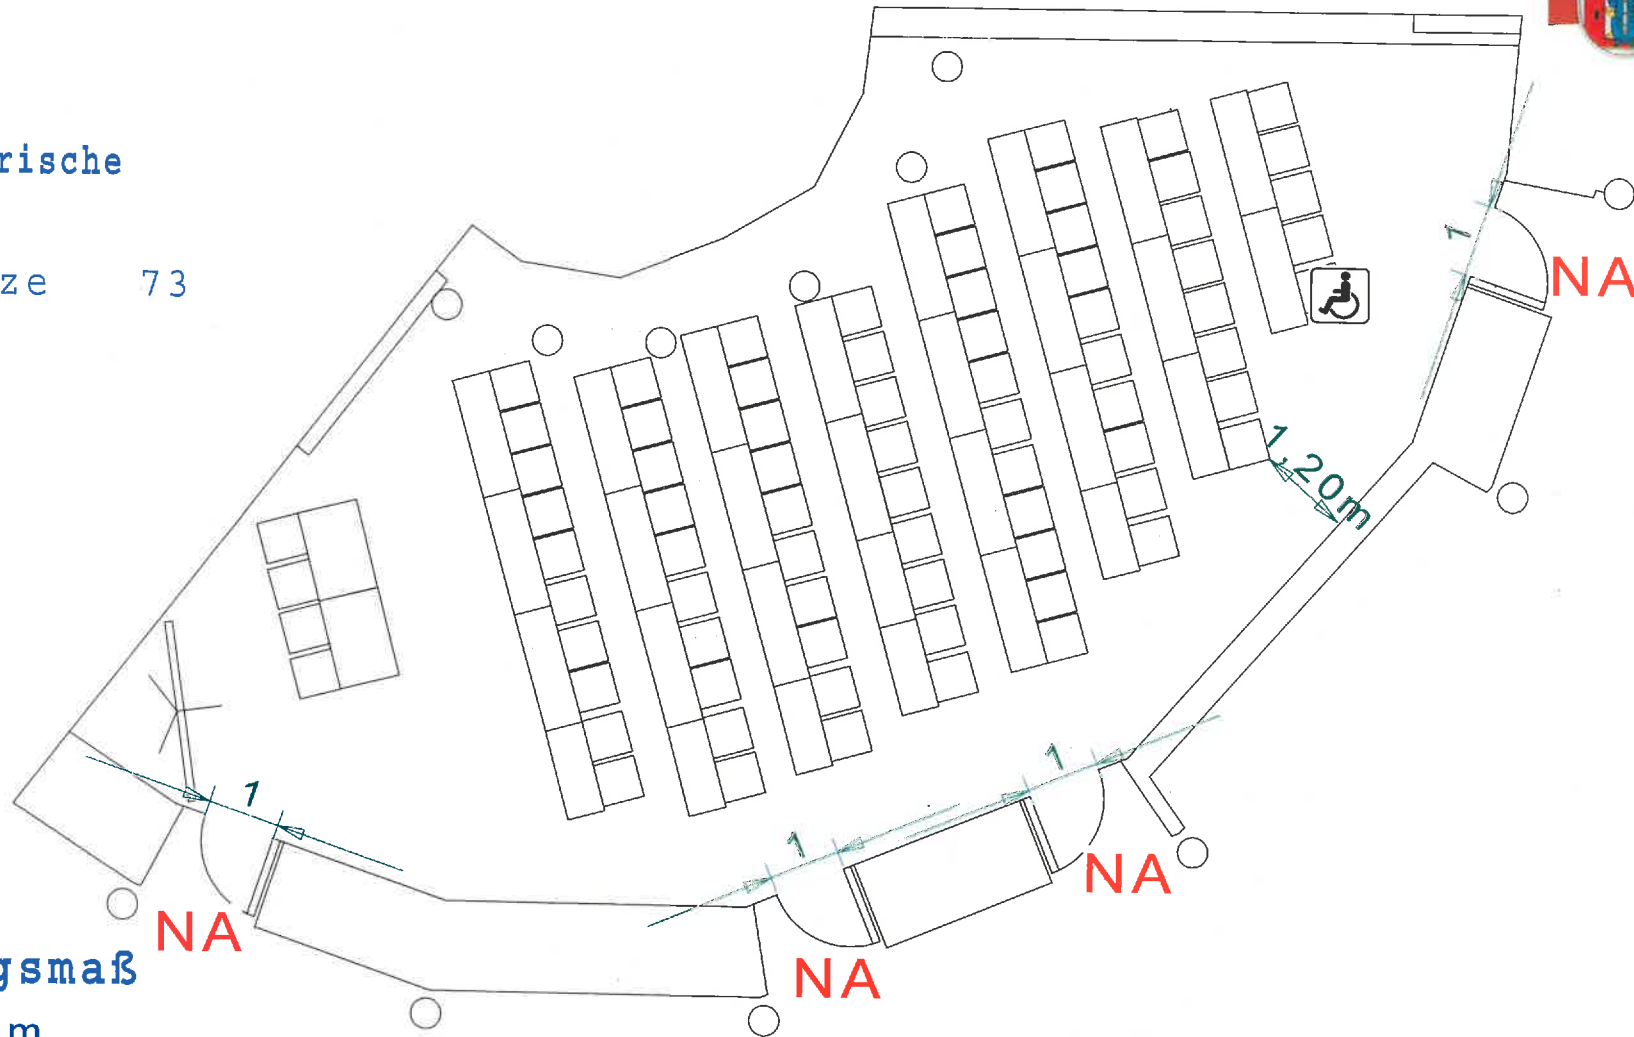

Tagungszentrum König Ludwig I. - Raum A+B

(TC 1+2)

Parlamentarische
Bestuhlung

Sitzplätze 73

Bezugsmaß

1m

Bruttogröße: 127m²