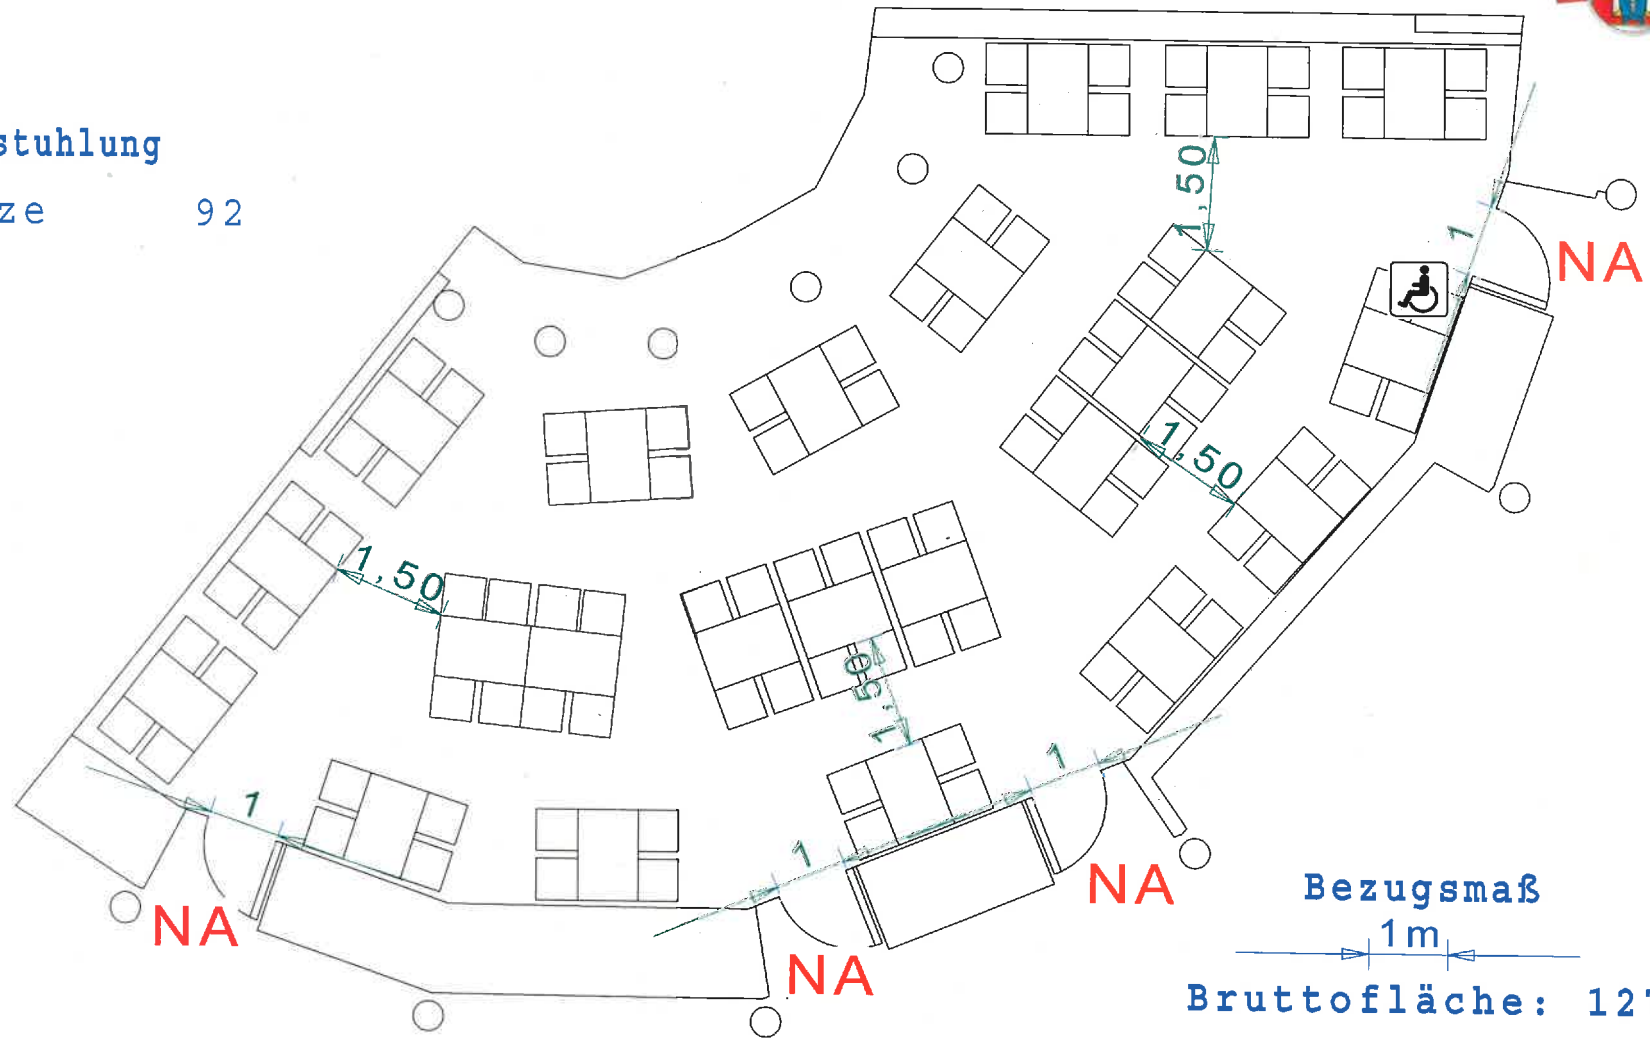

Tagungscenter König Ludwig I.-Raum A+B

(TC1+2)

Bankett Bestuhlung
Sitzplätze 92

Bezugsmaß
1m
Bruttofläche: 127m²