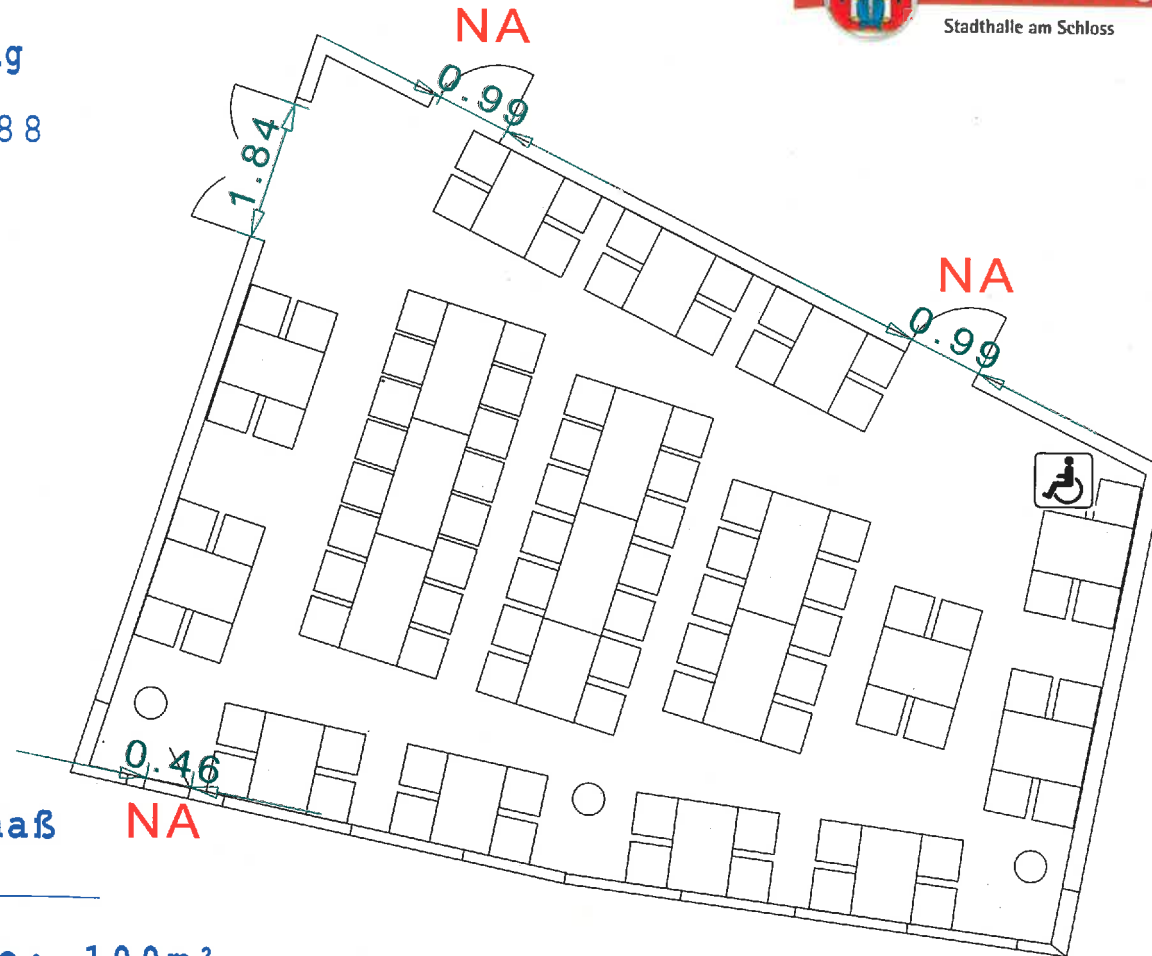

Konferenzraum Dalberg
(Konferenzraum 2)

Bankettbestuhlung

Sitzplätze 88

Bezugsmaß

1m

NA

Bruttofläche: 100m²