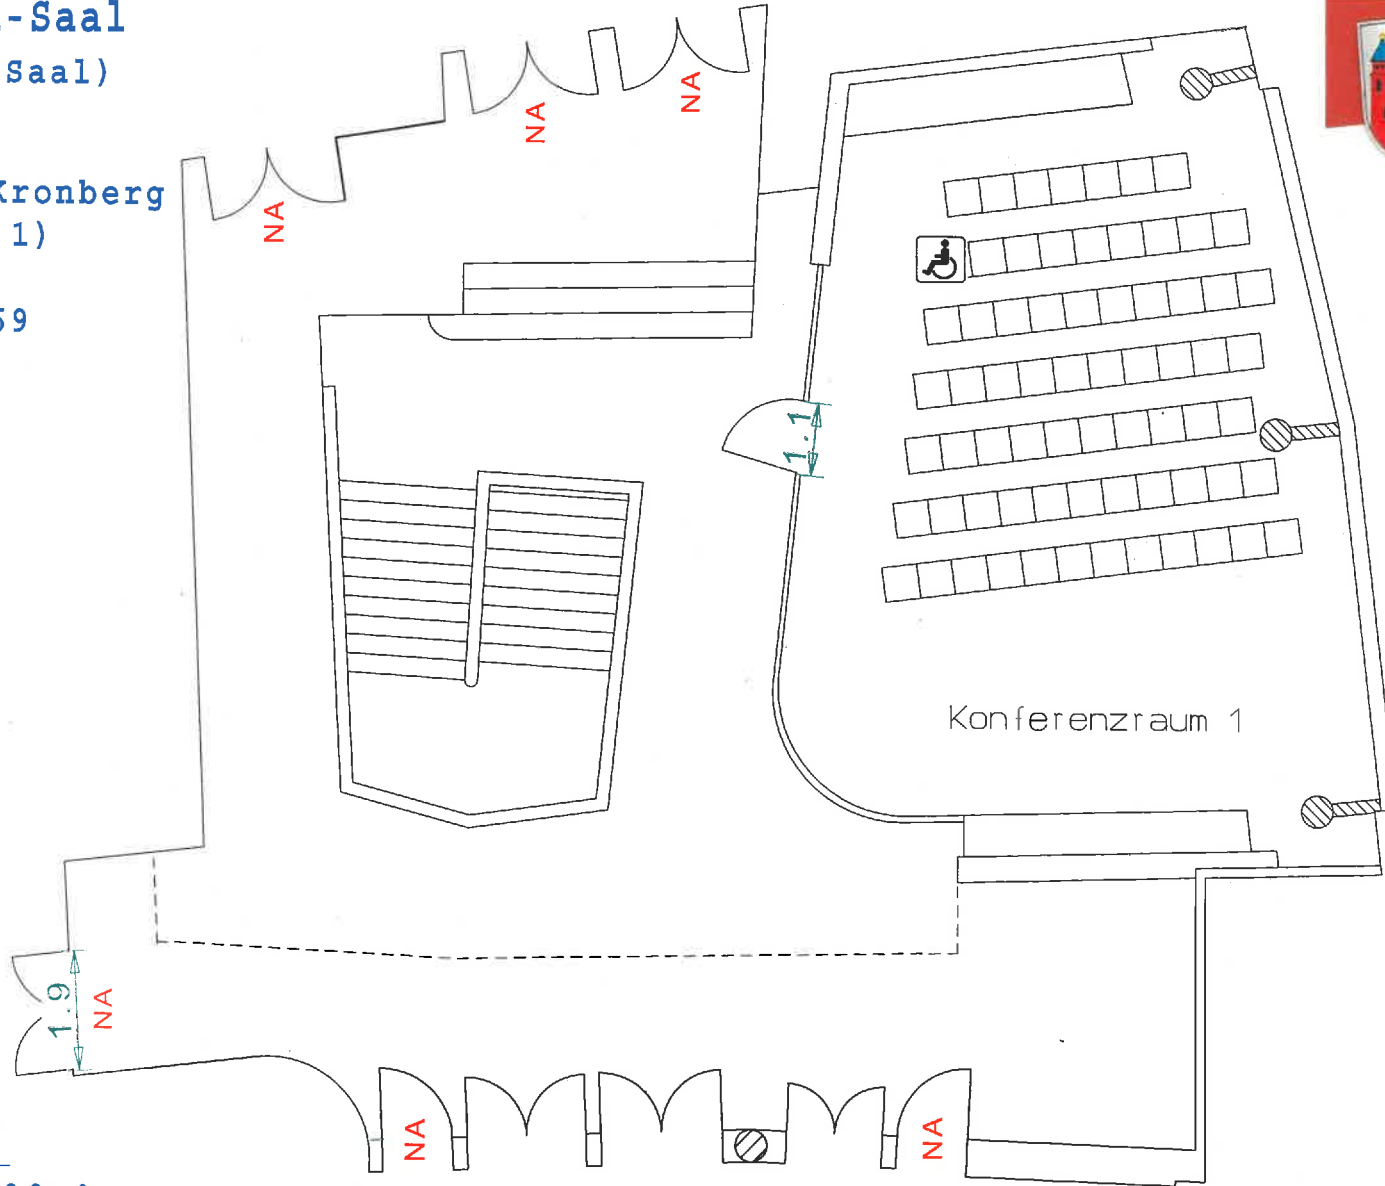

Foyer Cranach-Saal

(Foyer Kleiner Saal)

Reihenbestuhlung

Konferenzraum Kronberg
(Konferenzraum 1)

Sitzplätze 69

Bezugsmaß

1m

Bruttfläche: 90m²

Aschaffenburg

Stadhalle am Schloss