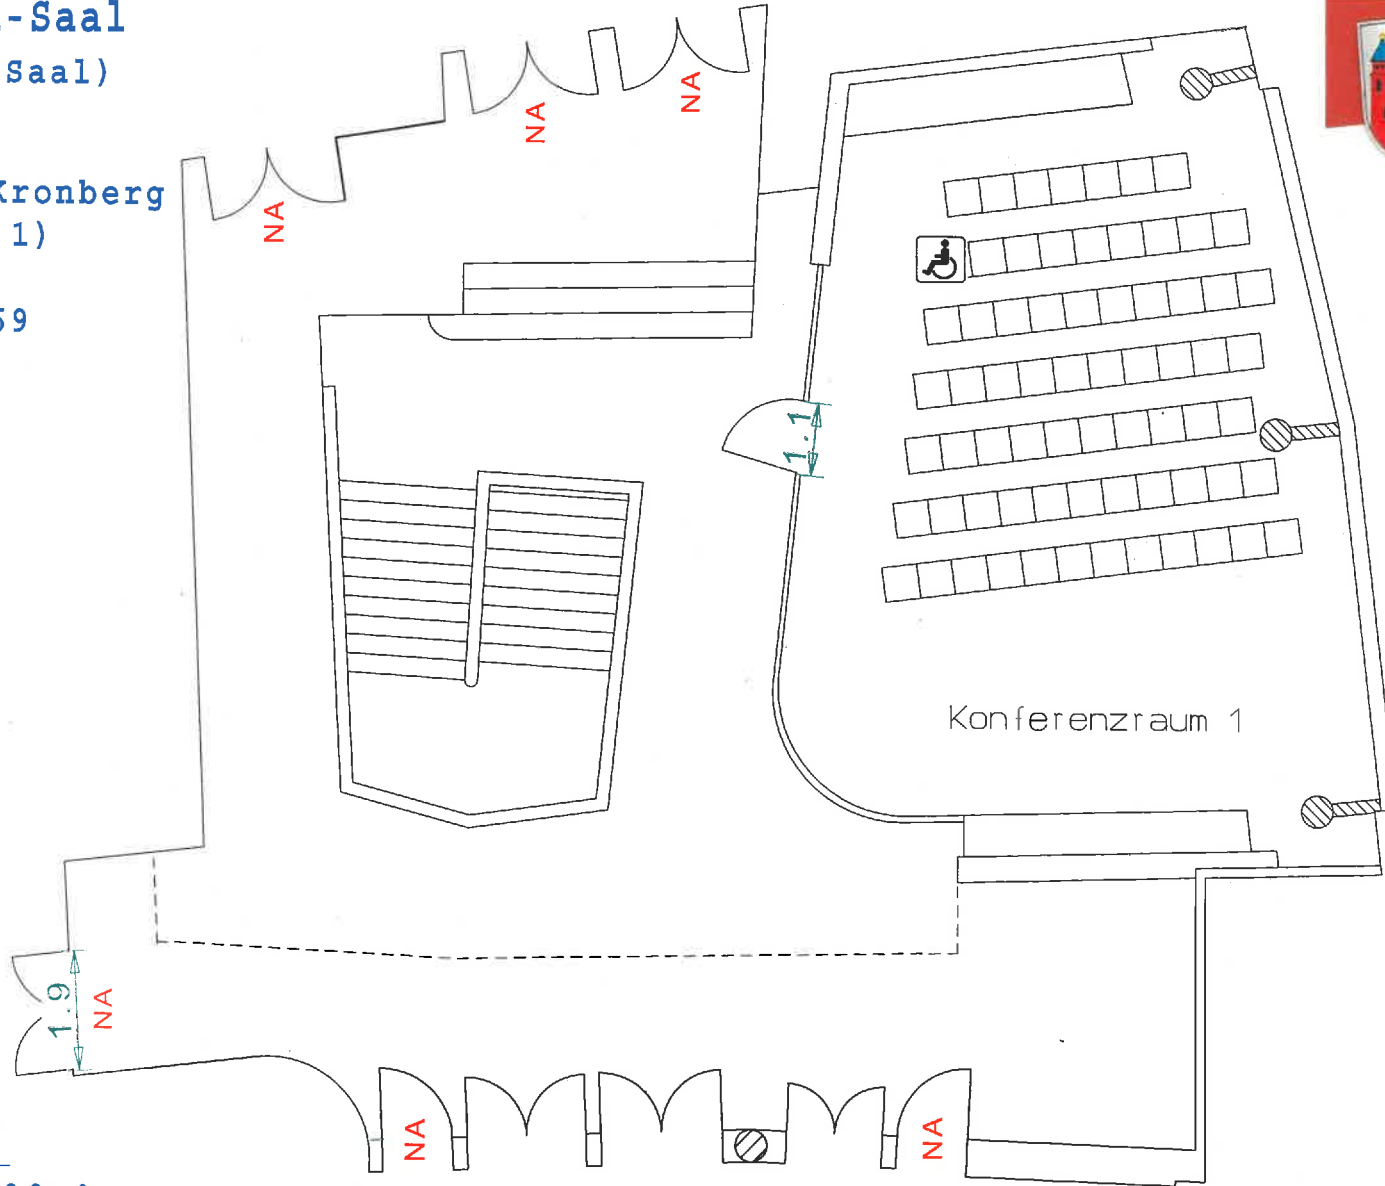

Foyer Cranach-Saal

(Foyer Kleiner Saal)

Reihenbestuhlung

Konferenzraum Kronberg
(Konferenzraum 1)

Sitzplätze 69

Aschaffenburg

Stadthalle am Schloss

Bezugsmaß

Bruttogröße: 90m²