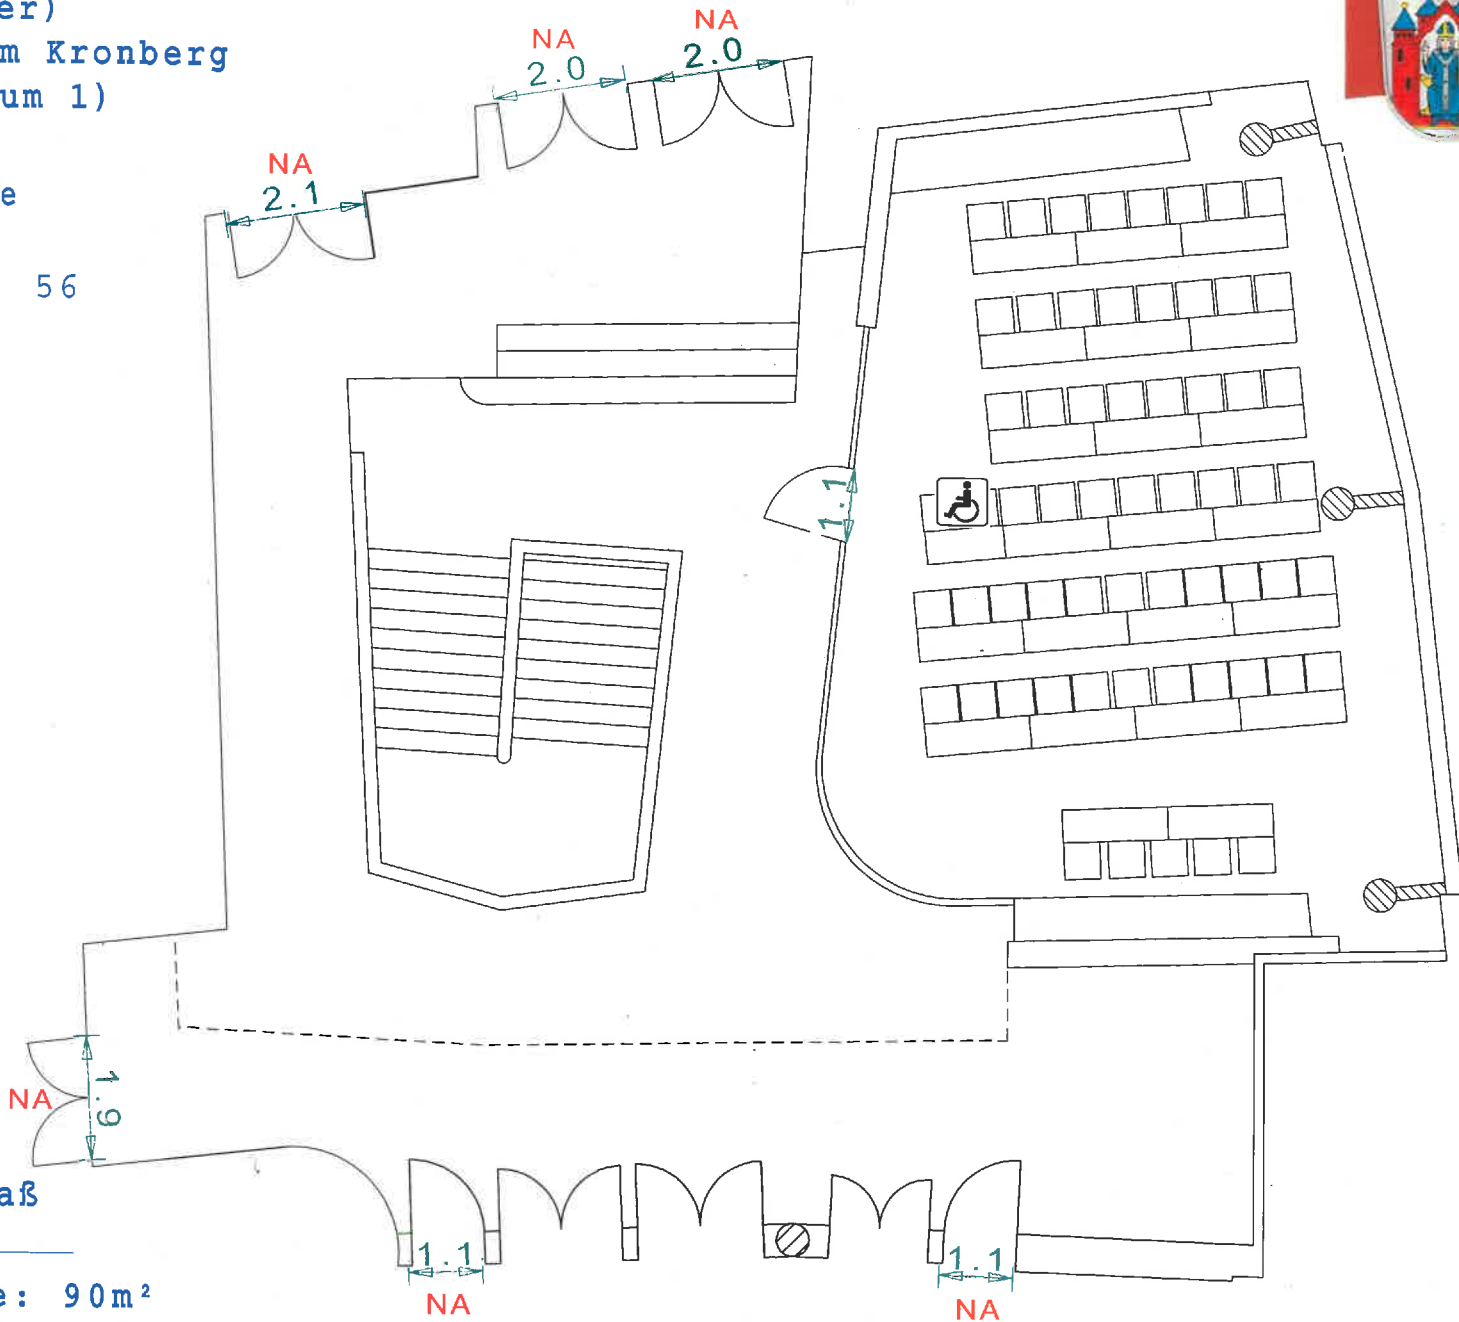

Foyer Cranach-Saal

(Kleines Foyer)

Konferenzraum Kronberg

(Konferenzraum 1)

Parlamentarische

Bestuhlung

Sitzplätze 56

Aschaffenburg

Stadthalle am Schloss

Bezugsmaß

1m

Bruttofläche: 90m²