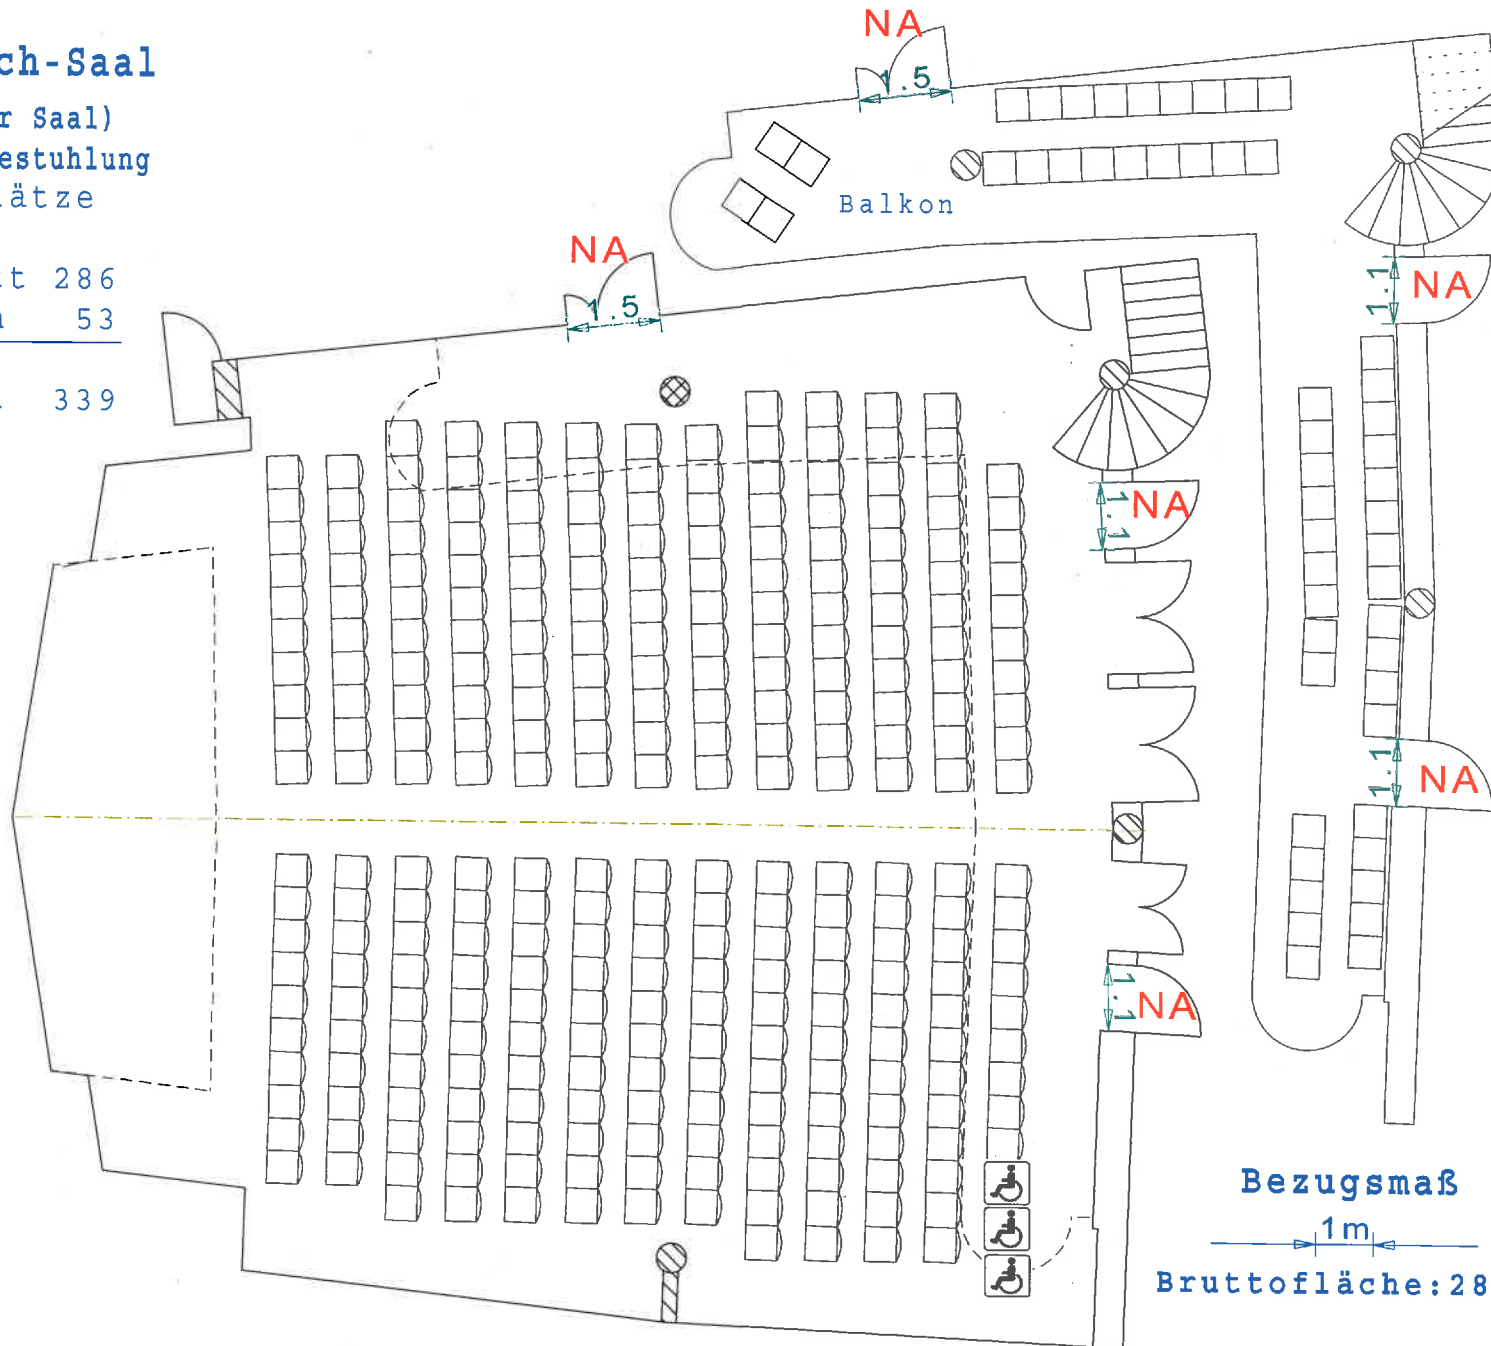

Cranach-Saal

(Kleiner Saal)
Reihenbestuhlung
Sitzplätze

Parkett 286
Balkon 53

gesamt 339

Bezugsmaß
1m
Bruttofläche: 280 m²