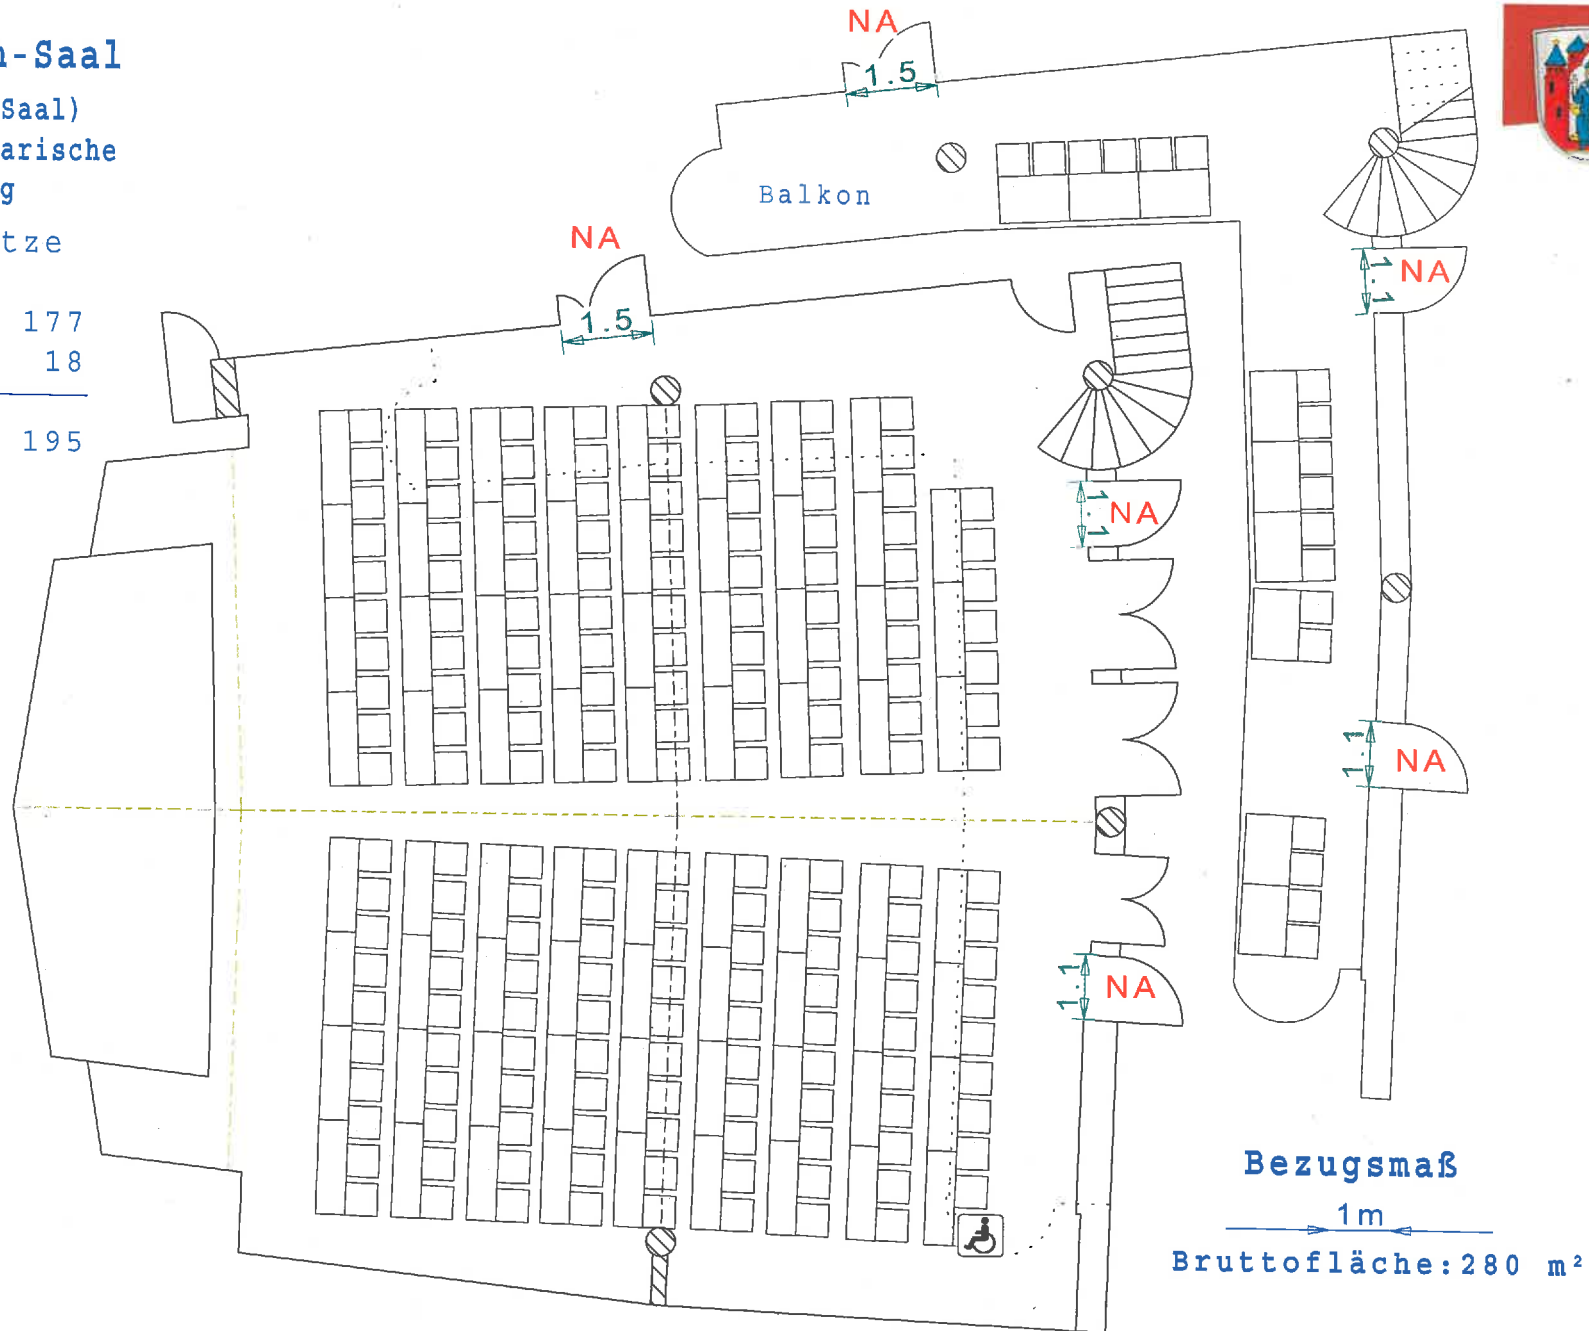

Cranach-Saal

(Kleiner Saal)
Parlamentarische
Bestuhlung

Sitzplätze

Parkett 177

Balkon 18

gesamt 195

Aschaffenburg

Stadthalle am Schloss

Bezugsmaß

1m

Bruttofläche: 280 m²