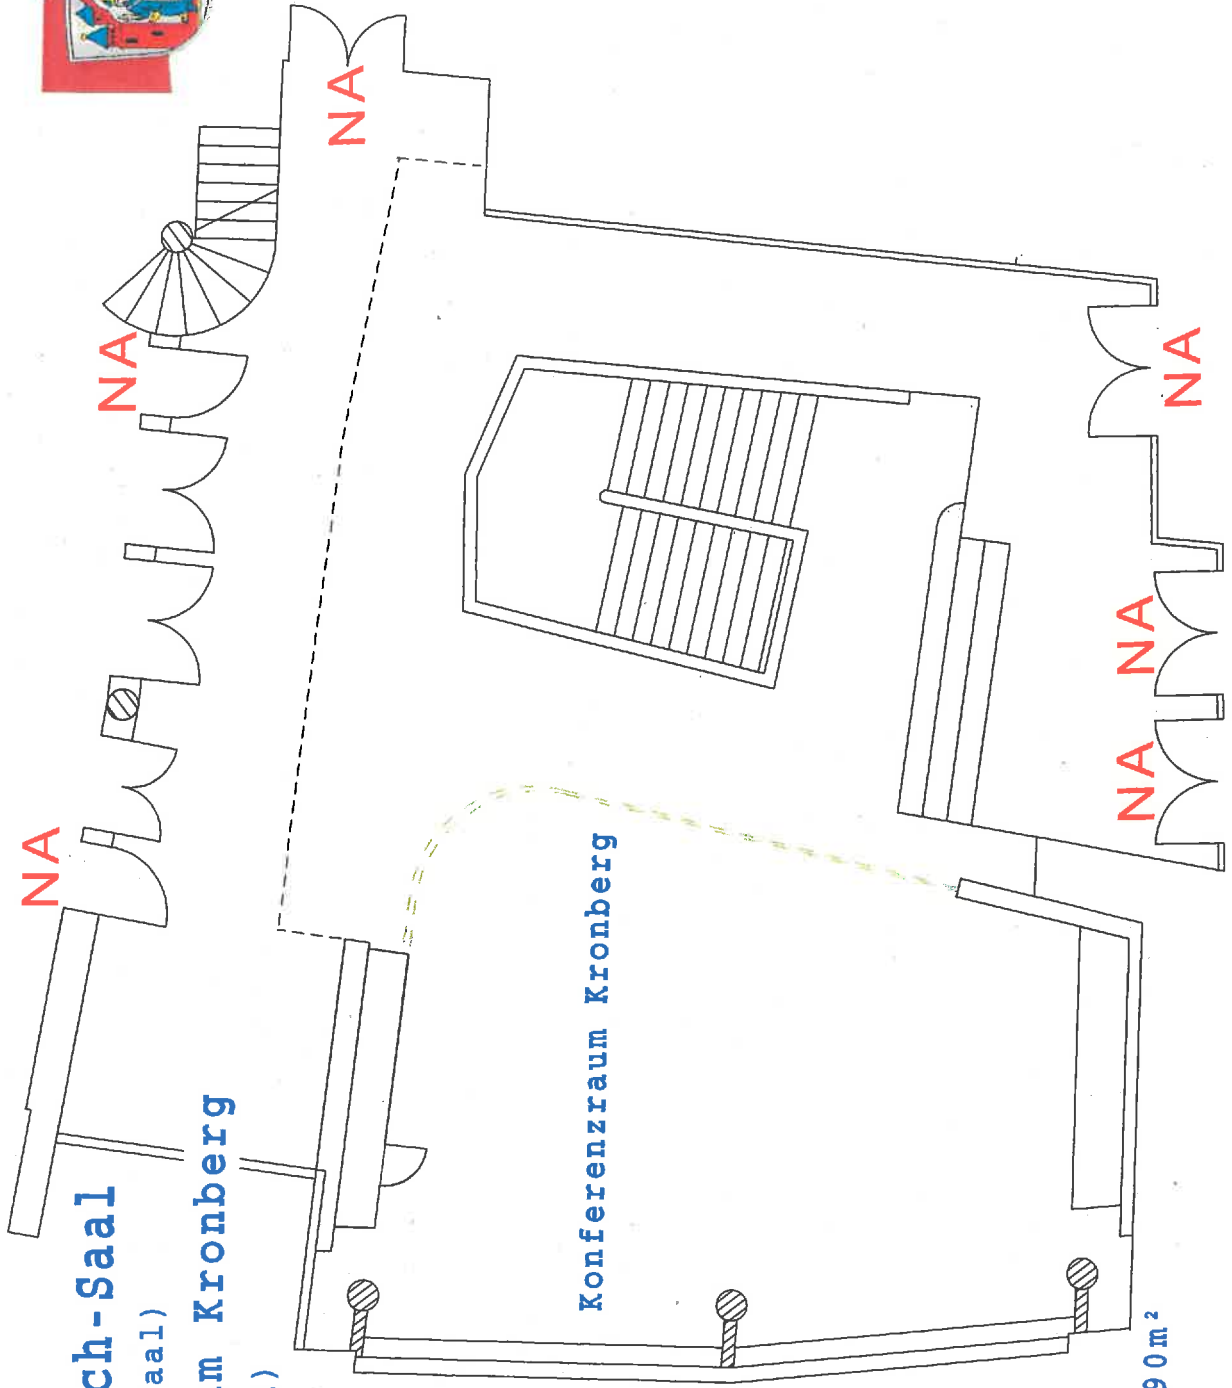

Foyer Cranach-Saal

(Foyer Kleiner Saal)

Konferenzraum Kronberg

(Konferenzraum 1)

Bruttofläche: 90m²