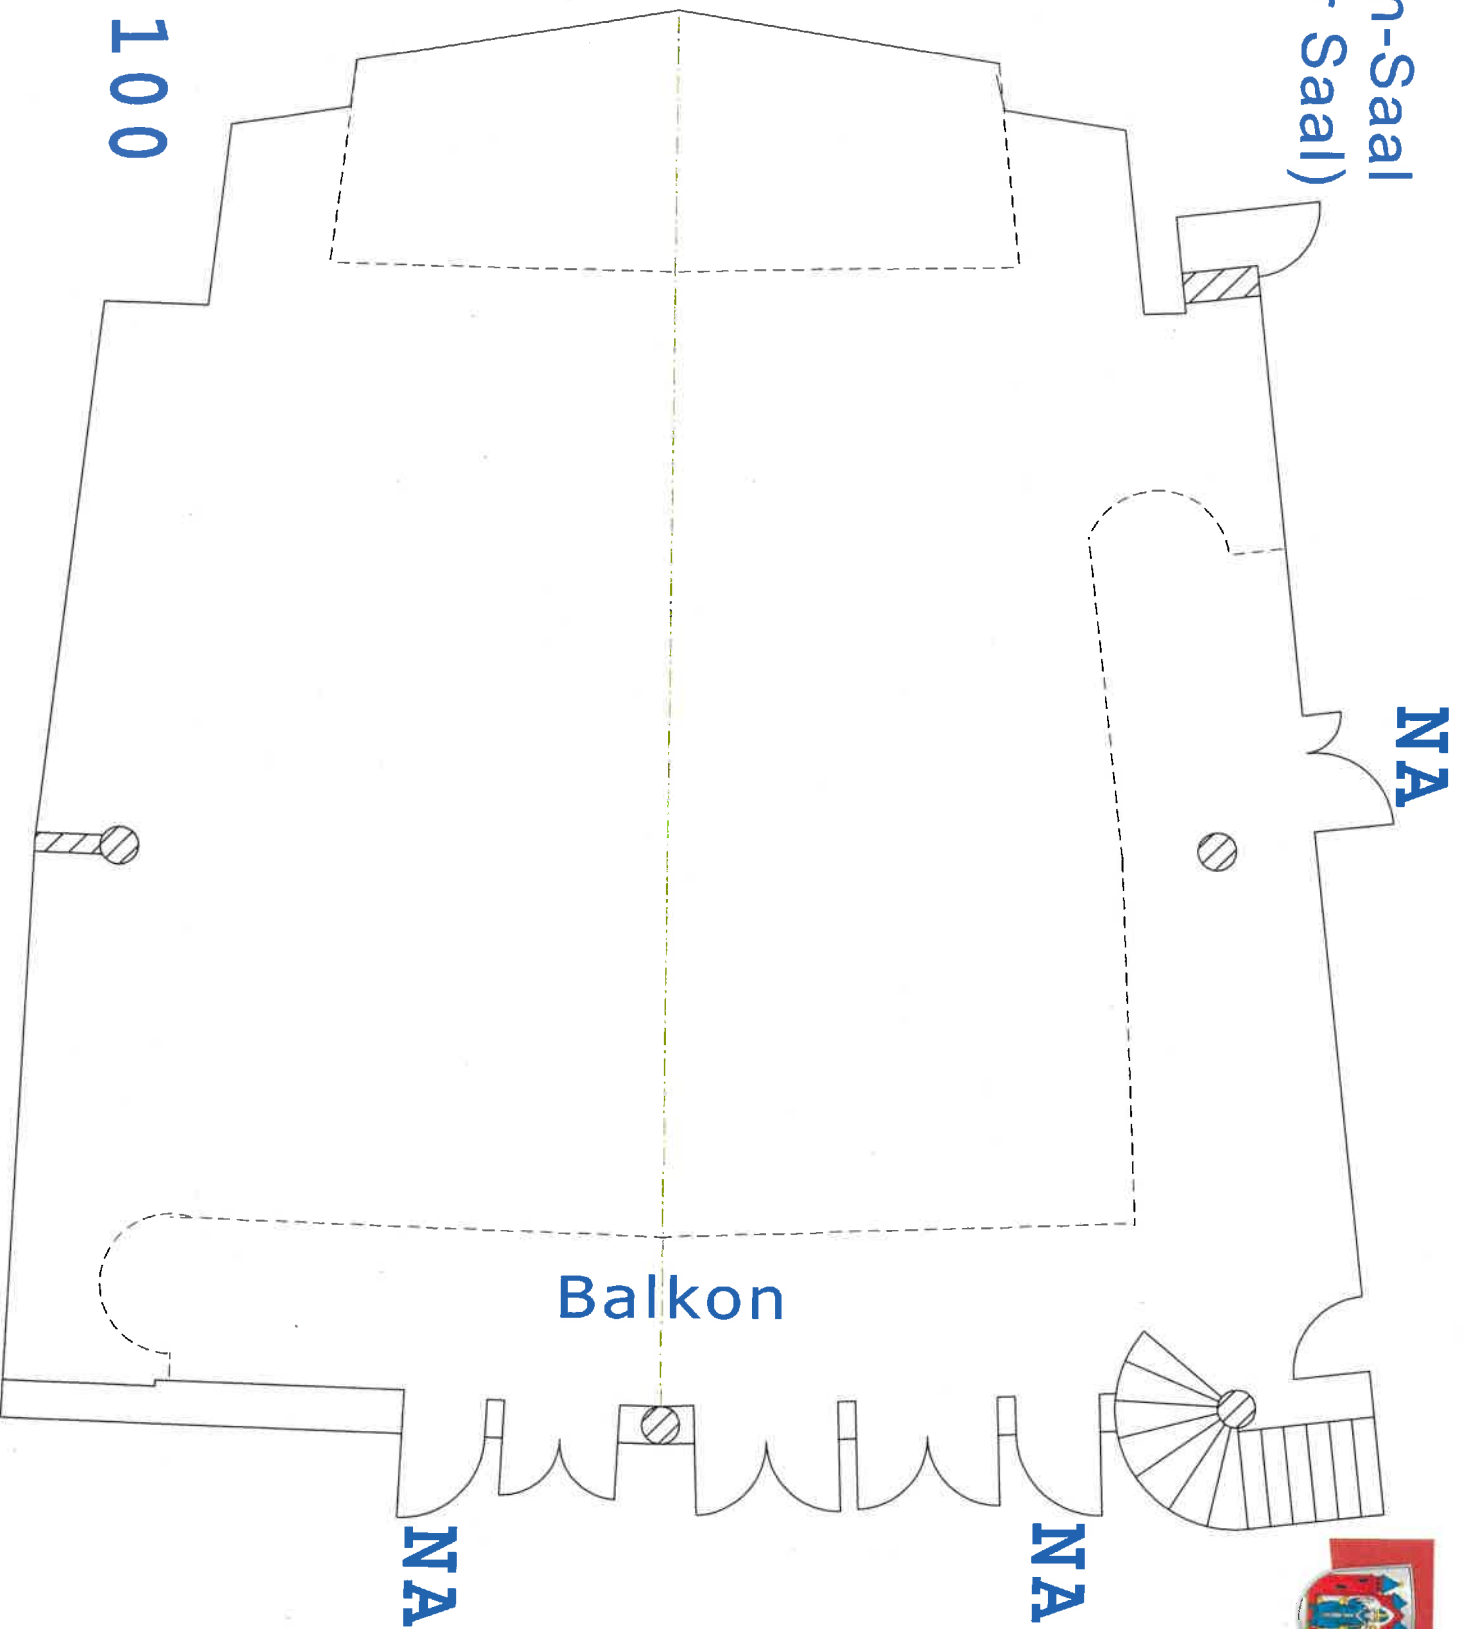

Cranach-Saal (Kleiner Saal)

Leerplan

M 1:100