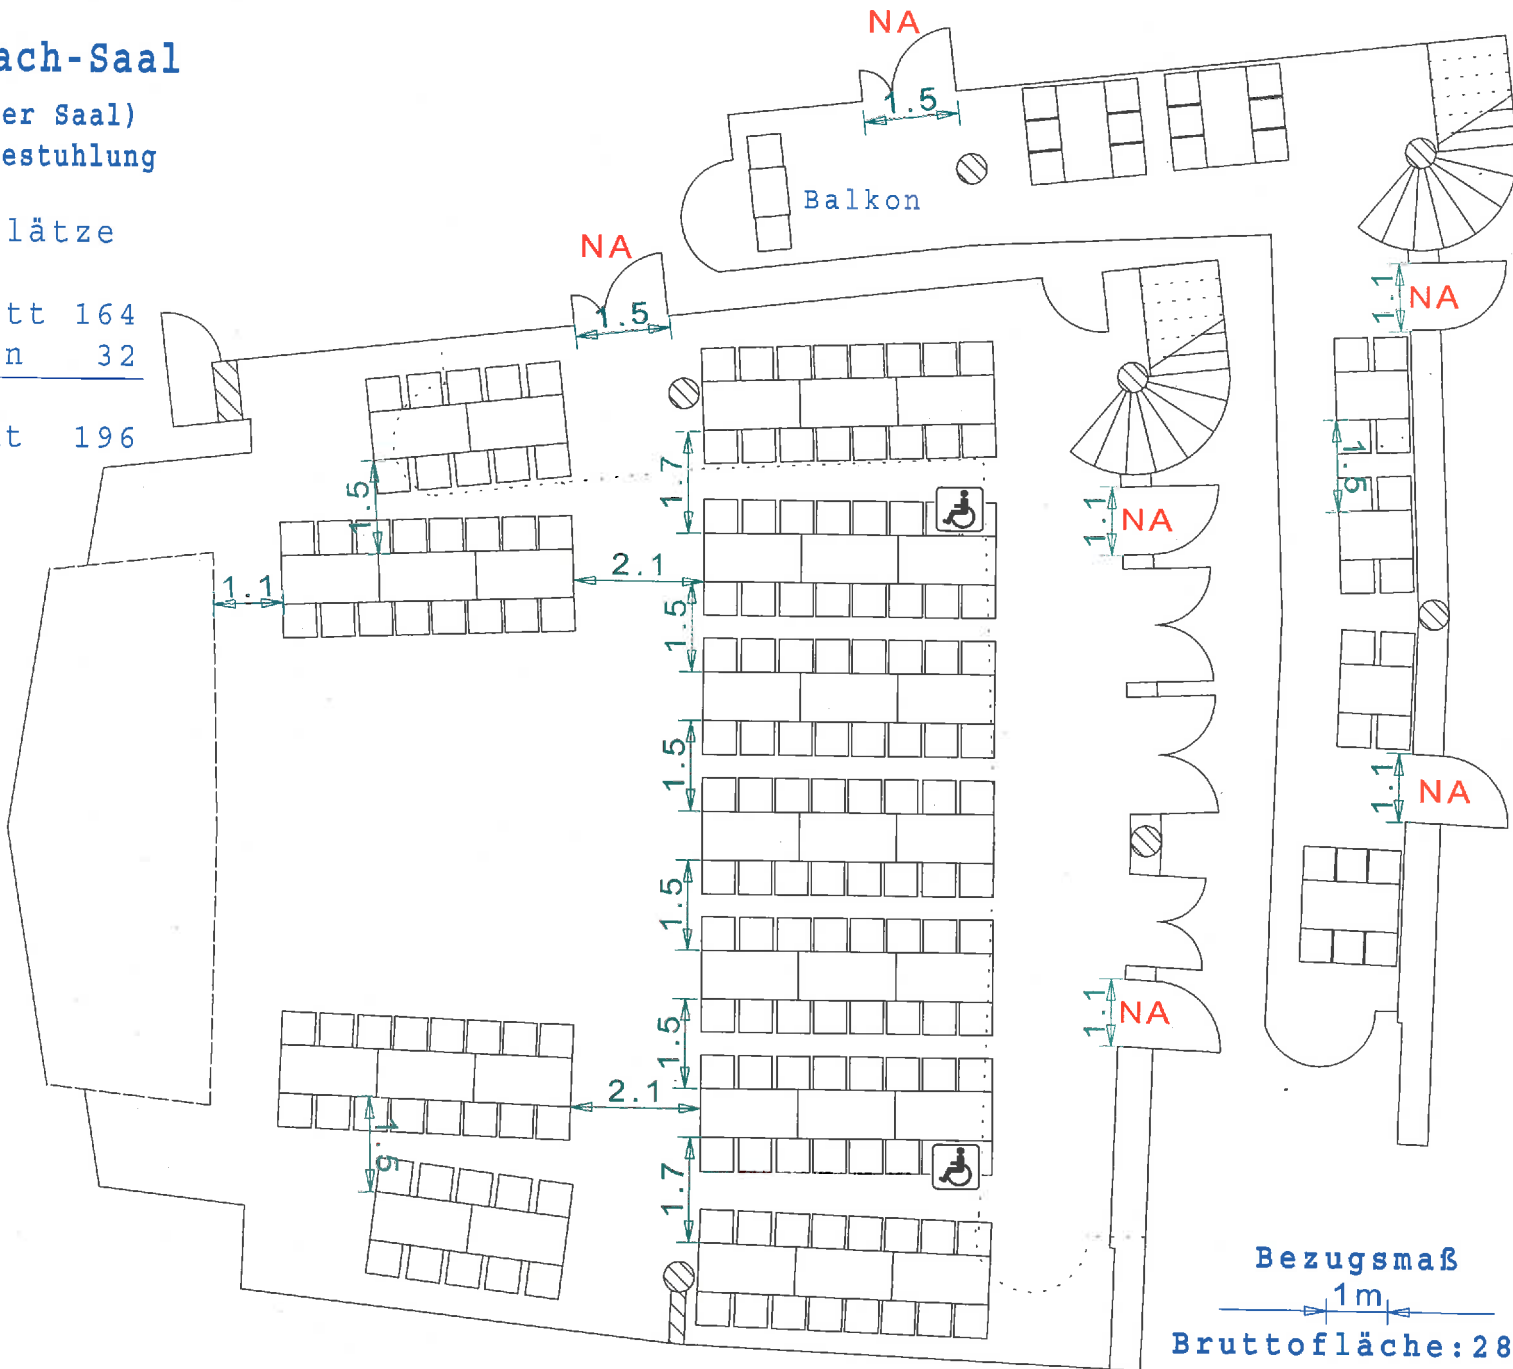

Cranach-Saal

(Kleiner Saal)

Ball Bestuhlung

Sitzplätze

Parkett 164

Balkon 32

gesamt 196

Bezugsmaß
1m
Bruttofläche: 280 m²