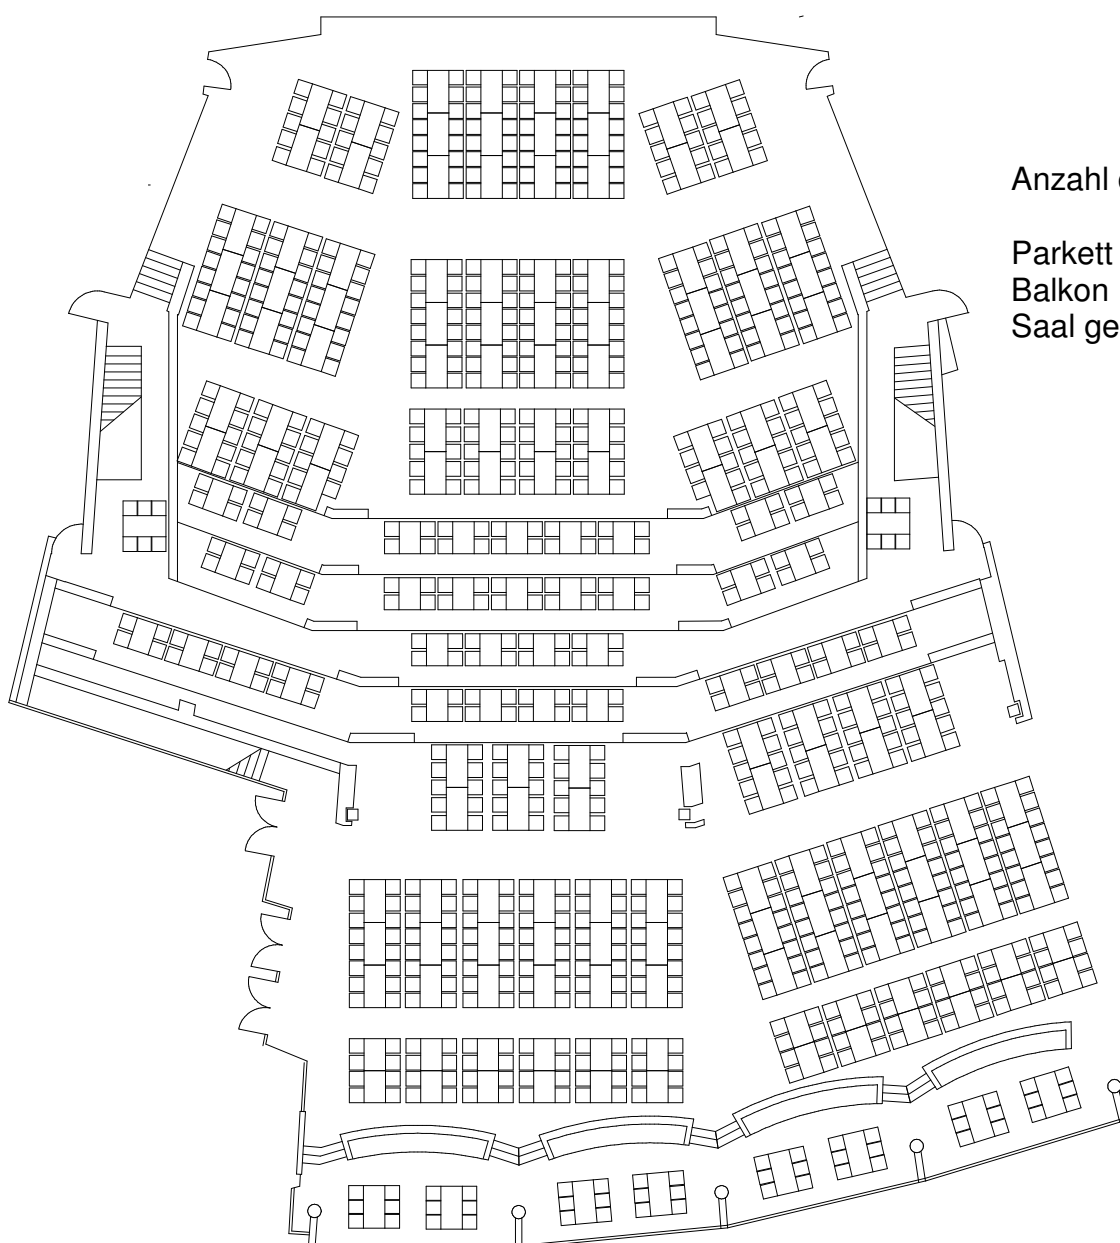

Bestuhlungspläne Stadthalle

Großer Saal - Bankettbestuhlung

Anzahl der Sitzplätze:

Parkett	538
Balkon	120
Saal gesamt	658