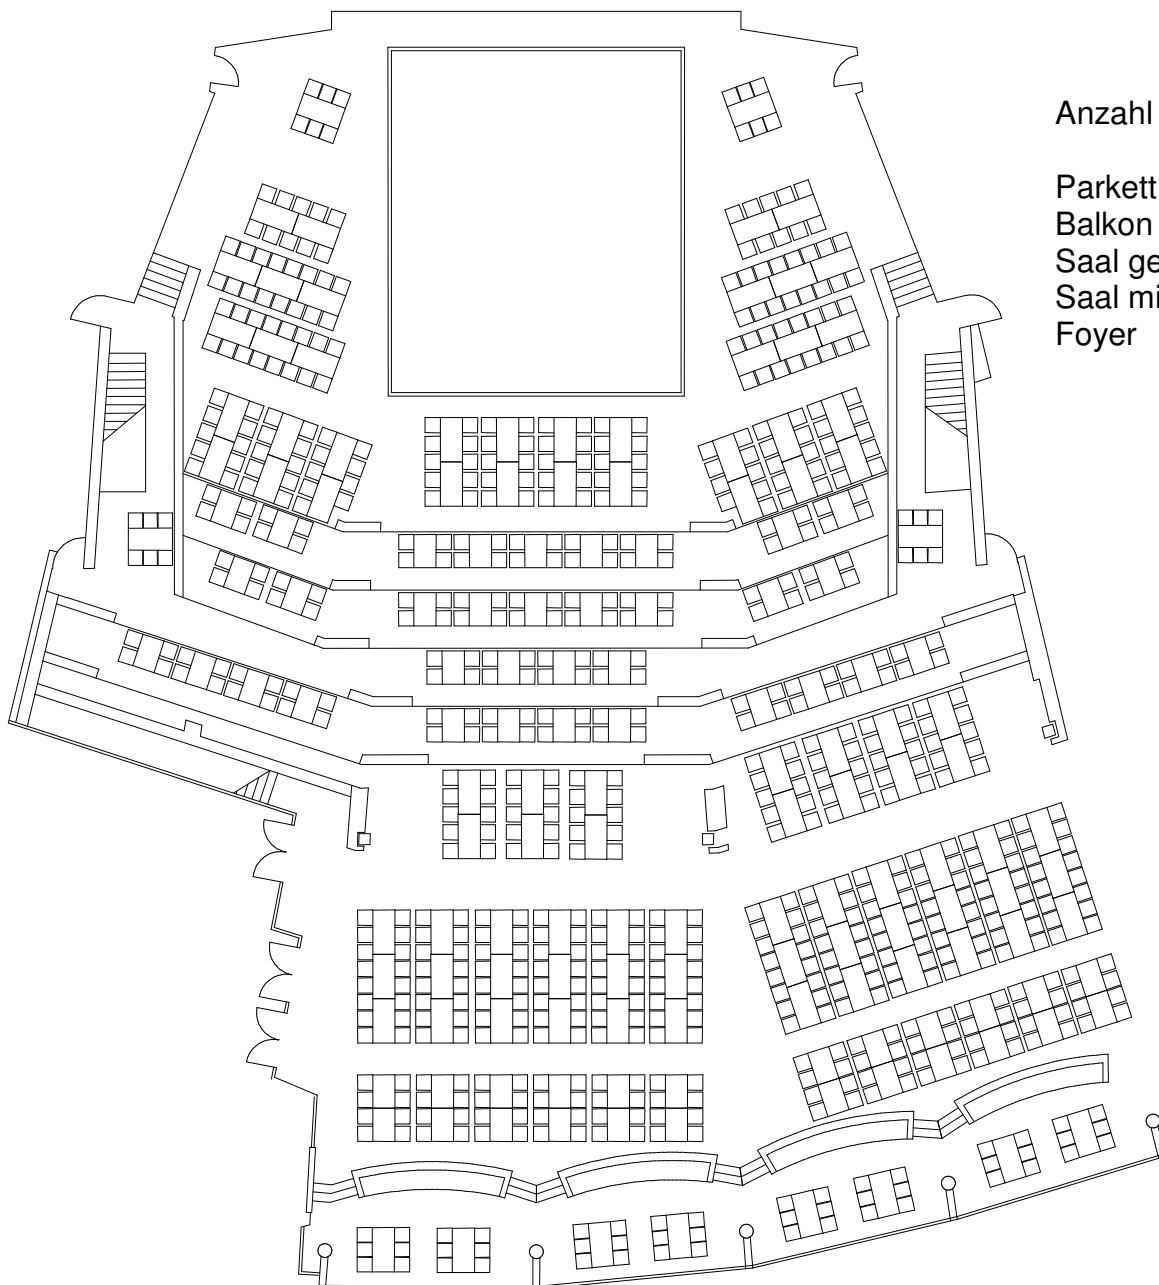

# Bestuhlungspläne Stadthalle

## Großer Saal - Ballbestuhlung

### Anzahl der Sitzplätze

Parkett	608
Balkon	120
Saal gesamt	728
Saal mit Foyer	896
Foyer	-